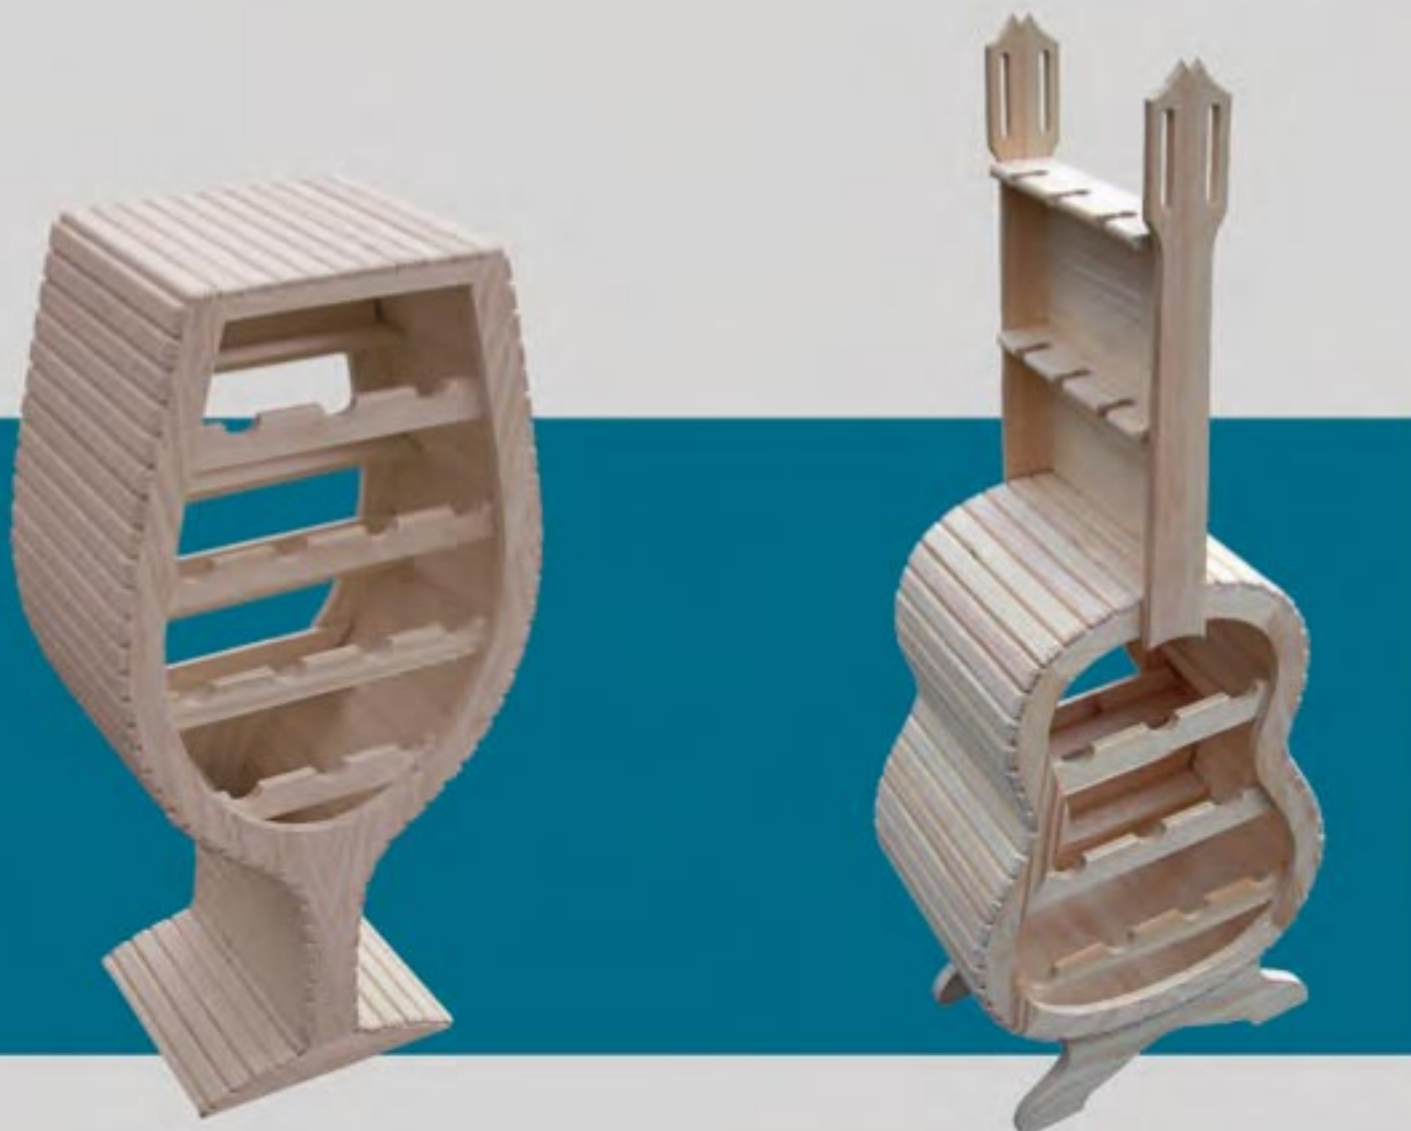

muebles rústicos a medida

pino macizo en crudo

alacena modelo **bores**

2000 x 1000 mm
500 mm de fondo

* se fabrican a medida
** sin barnizar

estantería **tudes**

Estantería de 2000 x 1500 mm
400 mm de fondo
22 mm de grueso

* se fabrican a medida
** sin barnizar

armario **chaflán**

armario **valmeo**

* se fabrican a medida
** sin barnizar

botellero modelo **guitarra**

botellero modelo **copa**

Botellero guitarra
1120 x 450 x 300 mm

Botellero copa
920 x 480 x 300 mm

mesa **avalón**

mesa de 1400 x 900 mm
extensible a 2000 mm

mesa de 1600 x 900 mm
extensible a 2200 mm

cada extensión 80 puntos

mesa hostelería modelo **señas**

mesa de 1500 x 1000 mm
40 mm de grueso

mesa de 1000 x 1000 mm
40 mm de grueso

mesa modelo **valeria**

mesa de 1500 x 1000 x 40 mm

mesa de 1000 x 1000 x 40 mm

mesa bodega modelo **ongayo**

mesa bodega modelo **vejo**

medidas

- 1800 x 1000 x 550 mm
- 2000 x 1000 x 550 mm
- 2200 x 1000 x 550 mm
- 2500 x 1000 x 550 mm
- 3000 x 1000 x 550 mm
- 3500 x 1000 x 550 mm
- 4000 x 1000 x 550 mm